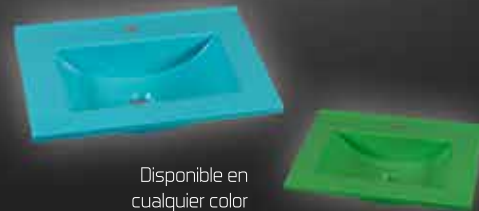

LAVABO 60

Disponibile en cualquier color de la carta RAL

LAVABO 120

Disponibile en cualquier color de la carta RAL

LAVABO 80

Disponibile en cualquier color de la carta RAL